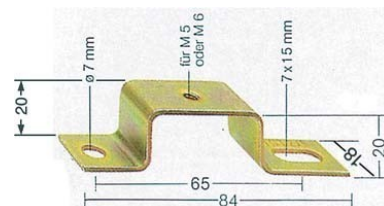

DIN-rail adapter DIN rail (top hat rail) 35 mm 0101700000

Allgemeine Informationen

Products_Model	ET0454875
EAN	4008190069254
Producer	Weidmüller
Producer-Model	0101700000
Producer-Typ	TST 2/M6
min. Order	
Class	Tragschienenadapter

Technische Informationen

Befestigungsart	
Bauform des Tragschienenadapters	
Werkstoff	

[DIN-rail adapter DIN rail \(top hat rail\) 35 mm 0101700000 online kaufen](#)