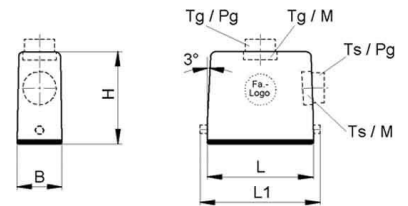

## Housing for industrial connectors Rectangular 10446000

### Allgemeine Informationen

Products_Model	ET0719010
EAN	4044773071580
Producer	Lapp Zubehör
Producer-Model	10446000
Producer-Typ	H-A 10 TG 13.5 ZW
min. Order	
Class	Gehäuse für Industriesteckverbinder

### Technische Informationen

Form

Ausführung des Gehäuses

Anordnung der Kabelzuführung

Mit Kabelverschraubung

Art der Verriegelung

[Housing for industrial connectors Rectangular 10446000 online kaufen](#)