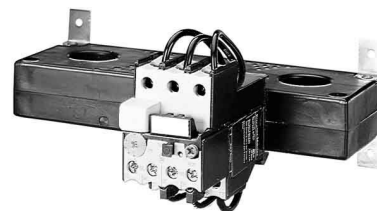

## Thermal overload relay 110 A Separate positioning 007364

### Allgemeine Informationen

Products_Model	ET0724116
EAN	4015080073642
Producer	Eaton (Moeller)
Producer-Model	007364
Producer-Typ	ZW7-160
min. Order	
Class	Überlastrelais thermisch

### Technische Informationen

Einstellbarer Strombereich	110...160A
Montageart	
Anschlussart Hauptstromkreis	
Anzahl der Hilfskontakte als Öffner	
Anzahl der Hilfskontakte als Scl	
Anzahl der Hilfskontakte als Wechsler	
Auslöseklasse	