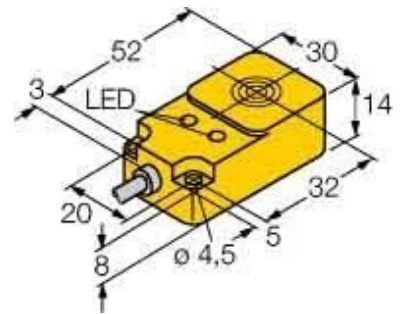

Inductive proximity switch 1608700

Allgemeine Informationen

Products_Model	ET6305118
EAN	4047101078060
Producer	Turck
Producer-Model	1608700
Producer-Typ	Bi10U-Q14-AP6X2
min. Order	
Class	Induktiver Näherungsschalter

Technische Informationen

Ausführung des elektrischen Ar

[Inductive proximity switch 1608700 online kaufen](#)