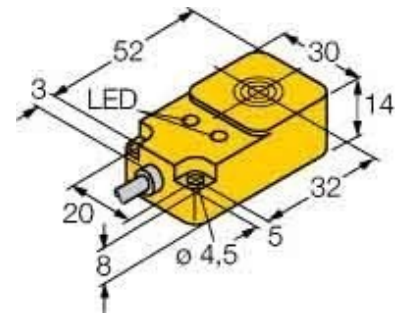

Inductive proximity switch 1608700

Allgemeine Informationen

| | |
|----------------|------------------------------|
| Products_Model | ET6305118 |
| EAN | 4047101078060 |
| Producer | Turck |
| Producer-Model | 1608700 |
| Producer-Typ | Bi10U-Q14-AP6X2 |
| min. Order | |
| Class | Induktiver Näherungsschalter |

Technische Informationen

Ausführung des elektrischen Ar

[Inductive proximity switch 1608700 online kaufen](#)