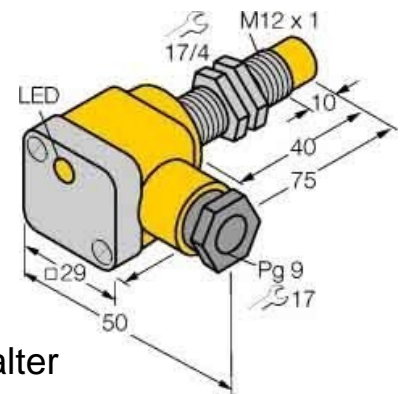

## Inductive proximity switch 46362

### Allgemeine Informationen

Products_Model	ET6305519
EAN	4047101142648
Producer	Turck
Producer-Model	46362
Producer-Typ	Ni5-G12SK-AP6X
min. Order	
Class	Induktiver Näherungsschalter