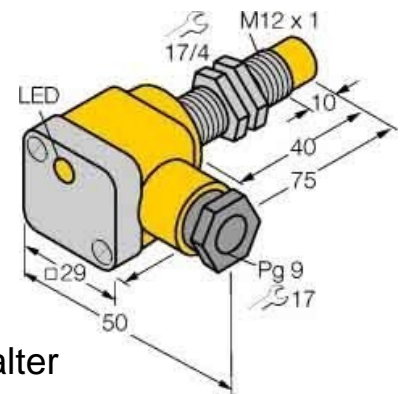

Inductive proximity switch 46362

Allgemeine Informationen

Products_Model	ET6305519
EAN	4047101142648
Producer	Turck
Producer-Model	46362
Producer-Typ	Ni5-G12SK-AP6X
min. Order	
Class	Induktiver Näherungsschalter

Technische Informationen

[Inductive proximity switch 46362 online kaufen](#)