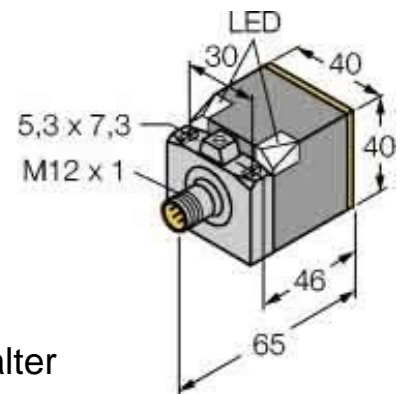

## Inductive proximity switch 16252

### Allgemeine Informationen

Products_Model	ET6305481
EAN	4047101079401
Producer	Turck
Producer-Model	16252
Producer-Typ	Ni20CK40AP6X2H1141
min. Order	
Class	Induktiver Näherungsschalter