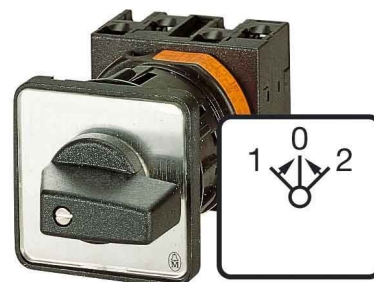

## Off-load switch Reverser 2 081561

### Allgemeine Informationen

Products_Model	ET0744809
EAN	4015080815617
Producer	Eaton (Moeller)
Producer-Model	081561
Producer-Typ	T0-2-8215/EZ
min. Order	
Class	Lastschalter

### Technische Informationen

Ausführung	
Polzahl	
Mit Nullstellung	
Bemessungsdauerstrom I <sub>u</sub>	20A
Bemessungsbetriebsleistung b <sub>e</sub>	4kW
Schutzart (IP), frontseitig	
Anzahl der Hilfskontakte als Öff	
Anzahl der Hilfskontakte als Schließer	
Anzahl der Hilfskontakte als We	
Geeignet für Bodenbefestigung	
Geeignet für Frontbefestigung	
Geeignet für Verteilereinbau	
Geeignet für Zwischenbau	
Komplettgerät im Gehäuse	
Ausführung des Betätigungsele	
Anschlussart Hauptstromkreis	