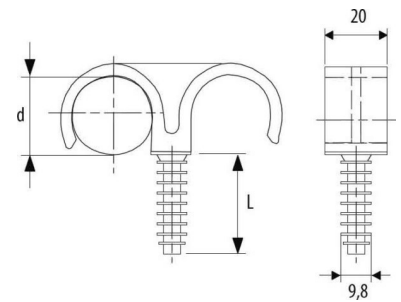

Tube clamp 16 mm Plastic 571200

Allgemeine Informationen

Products_Model	ET0438668
EAN	8711893004052
Producer	Erico
Producer-Model	571200
Producer-Typ	FRF 016/2
min. Order	
Class	Rohrschelle

Technische Informationen

Geeignet für Rohrdurchmesser	16...16mm
Geschlossen	
Werkstoff	
Anreihbar	
Max. Anzahl der Rohre	
Befestigungsart	
Mit Einlage	
Farbe	

[Tube clamp 16 mm Plastic 571200 online kaufen](#)