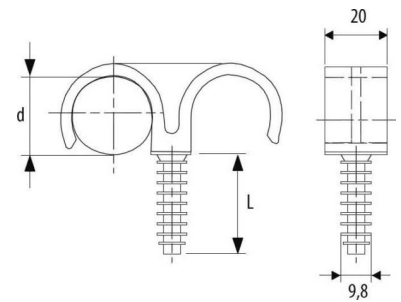

## Tube clamp 16 mm Plastic 571200

### Allgemeine Informationen

Products_Model	ET0438668
EAN	8711893004052
Producer	Erico
Producer-Model	571200
Producer-Typ	FRF 016/2
min. Order	
Class	Rohrschelle

### Technische Informationen

Geeignet für Rohrdurchmesser	16...16mm
Geschlossen	
Werkstoff	
Anreihbar	
Max. Anzahl der Rohre	
Befestigungsart	
Mit Einlage	
Farbe	

[Tube clamp 16 mm Plastic 571200 online kaufen](#)