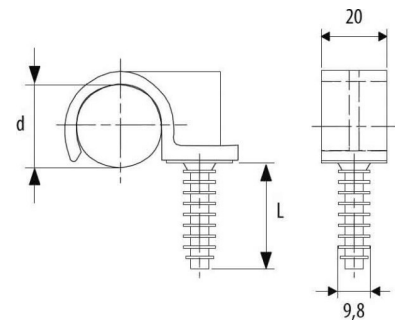

## Tube clamp 22 mm Plastic 571170

### Allgemeine Informationen

Products_Model	ET0438664
EAN	8711893004021
Producer	Erico
Producer-Model	571170
Producer-Typ	FRF 022/1
min. Order	
Class	Rohrschelle

### Technische Informationen

Geeignet für Rohrdurchmesser	22...22mm
Geschlossen	
Werkstoff	
Anreihbar	
Max. Anzahl der Rohre	
Befestigungsart	
Mit Einlage	
Farbe	

[Tube clamp 22 mm Plastic 571170 online kaufen](#)