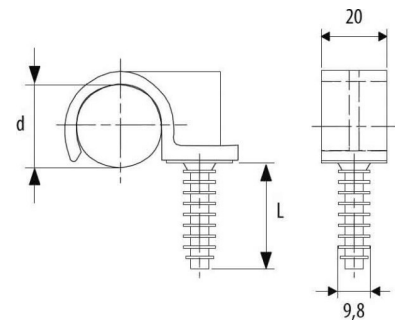

Tube clamp 22 mm Plastic 571170

Allgemeine Informationen

Products_Model	ET0438664
EAN	8711893004021
Producer	Erico
Producer-Model	571170
Producer-Typ	FRF 022/1
min. Order	
Class	Rohrschelle

Technische Informationen

Geeignet für Rohrdurchmesser	22...22mm
Geschlossen	
Werkstoff	
Anreihbar	
Max. Anzahl der Rohre	
Befestigungsart	
Mit Einlage	
Farbe	

[Tube clamp 22 mm Plastic 571170 online kaufen](#)