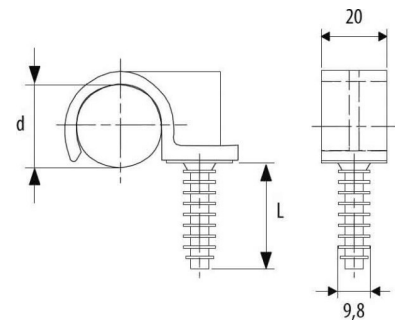

## Tube clamp 18 mm Plastic 571150

### Allgemeine Informationen

Products_Model	ET0438662
EAN	8711893004007
Producer	Erico
Producer-Model	571150
Producer-Typ	FRF 018/1
min. Order	
Class	Rohrschelle

### Technische Informationen

Geeignet für Rohrdurchmesser	18...18mm
Geschlossen	
Werkstoff	
Anreihbar	
Max. Anzahl der Rohre	
Befestigungsart	
Mit Einlage	
Farbe	

[Tube clamp 18 mm Plastic 571150 online kaufen](#)