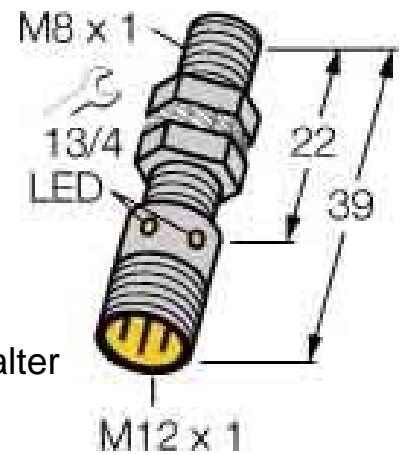

## Inductive proximity switch 4669050

### Allgemeine Informationen

Products_Model	ET6305106
EAN	4047101158823
Producer	Turck
Producer-Model	4669050
Producer-Typ	Bi1,5EG08KAP6XH1341
min. Order	
Class	Induktiver Näherungsschalter