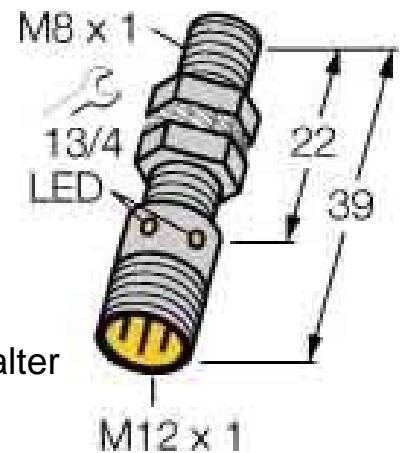

Inductive proximity switch 4669050

Allgemeine Informationen

Products_Model	ET6305106
EAN	4047101158823
Producer	Turck
Producer-Model	4669050
Producer-Typ	Bi1,5EG08KAP6XH1341
min. Order	
Class	Induktiver Näherungsschalter

Technische Informationen

[Inductive proximity switch 4669050 online kaufen](#)