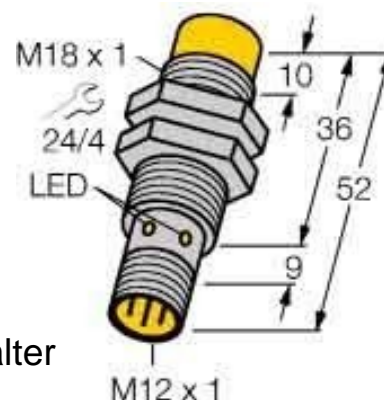

Inductive proximity switch 52 mm 44147

Allgemeine Informationen

Products_Model	ET0717804
EAN	4047101140224
Producer	Turck
Producer-Model	44147
Producer-Typ	Ni8-M18-AD4X-H1141
min. Order	
Class	Induktiver Näherungsschalter

Technische Informationen

Höhe des Sensors	52mm
Mechanische Einbaubedingung für Sensor	
Schaltabstand	8mm
Ausführung des elektrischen Anschlusses	
Gehäusebauform	
Bemessungssteuerspeisespannung U ₀ bei DC	10...65V
Spannungsart	
Werkstoff des Gehäuses	

[Inductive proximity switch 52 mm 44147 online kaufen](#)