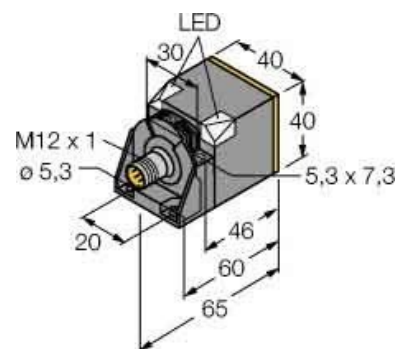

Inductive proximity switch 40 mm 40 mm 65 mm 1625700

Allgemeine Informationen

Products_Model	ET0717791
EAN	4047101079708
Producer	Turck
Producer-Model	1625700
Producer-Typ	Ni25U-CK40AP6X2H1141
min. Order	
Class	Induktiver Näherungsschalter

Technische Informationen

Breite des Sensors	40mm
Höhe des Sensors	40mm
Länge des Sensors	65mm
Mechanische Einbaubedingung für Sensor	
Schaltabstand	25mm
Ausführung der Schaltfunktion	
Ausführung des Schaltausgang	
Ausführung des elektrischen Anschlusses	
Gehäusebauform	
Max. Ausgangsstrom am sicheren Ausgang	200mA
Bemessungssteuerspeisespann	10...30V
Spannungsart	
Werkstoff des Gehäuses	

[Inductive proximity switch 40 mm 40 mm 65 mm 1625700 online kaufen](#)