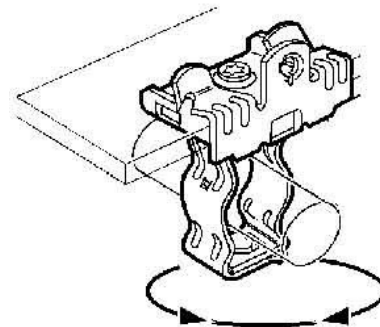

Fixing clamp Clamp Conduit/cable 179830

Allgemeine Informationen

Products_Model	ET0438207
EAN	8711893798333
Producer	Erico
Producer-Model	179830
Producer-Typ	12EM912S1
min. Order	
Class	Befestigungsklammer

Technische Informationen

Befestigungsart	
Anschlussart/-bauteil	
Geeignet für Flanschstärke	14...20mm
Rohr-/Kabeldurchmesser	22...30mm
Scharnierend	
Scharnier justierbar	
Werkstoff	
Oberfläche	
Bruchlast	200N