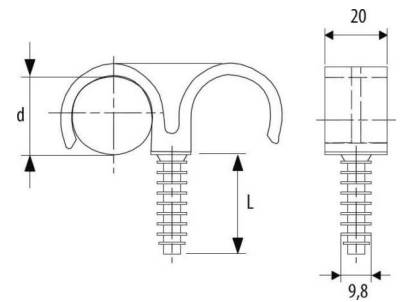

Tube clamp 28 mm Plastic 571250

Allgemeine Informationen

Products_Model	ET0438674
EAN	8711893004106
Producer	Erico
Producer-Model	571250
Producer-Typ	FRF 028/2
min. Order	
Class	Rohrschelle

Technische Informationen

Geeignet für Rohrdurchmesser	28...28mm
Geschlossen	
Werkstoff	
Anreihbar	
Max. Anzahl der Rohre	
Befestigungsart	
Mit Einlage	
Farbe	

[Tube clamp 28 mm Plastic 571250 online kaufen](#)