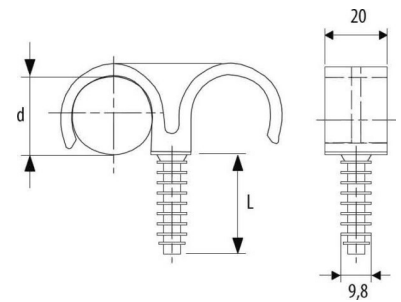

Tube clamp 28 mm Plastic 571250

Allgemeine Informationen

| | |
|----------------|---------------|
| Products_Model | ET0438674 |
| EAN | 8711893004106 |
| Producer | Erico |
| Producer-Model | 571250 |
| Producer-Typ | FRF 028/2 |
| min. Order | |
| Class | Rohrschelle |

Technische Informationen

| | |
|------------------------------|-----------|
| Geeignet für Rohrdurchmesser | 28...28mm |
| Geschlossen | |
| Werkstoff | |
| Anreihbar | |
| Max. Anzahl der Rohre | |
| Befestigungsart | |
| Mit Einlage | |
| Farbe | |

[Tube clamp 28 mm Plastic 571250 online kaufen](#)