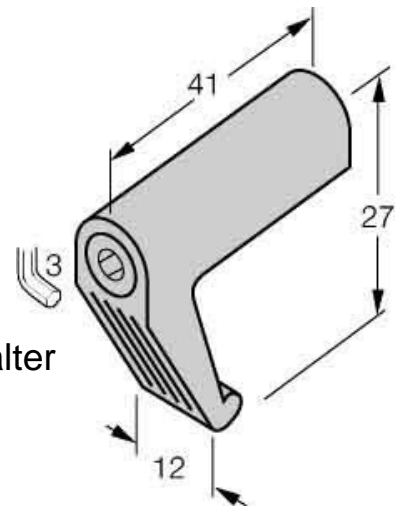

Accessories for position switches Other 69712

Allgemeine Informationen

Products_Model	ET0717767
EAN	4047101000290
Producer	Turck
Producer-Model	69712
Producer-Typ	KLI 3
min. Order	
Class	Zubehör für Positionsschalter

Technische Informationen

Art des Zubehörs

[Accessories for position switches Other 69712 online kaufen](#)