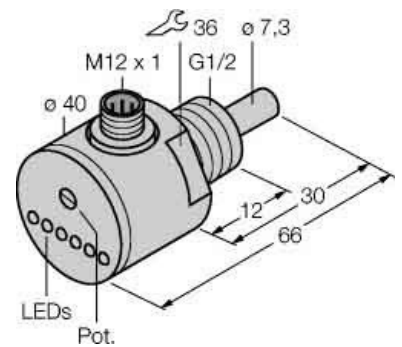

Control cable 6870004

Allgemeine Informationen

Products_Model	ET0717759
EAN	4047101171365
Producer	Turck
Producer-Model	6870004
Producer-Typ	FCS-G1/2A4-AP8XH1141
min. Order	
Class	

Technische Informationen

[Control cable 6870004 online kaufen](#)