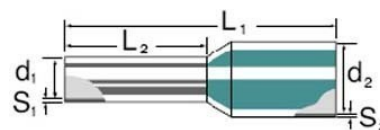

## Cable end sleeve 6 mm<sup>2</sup> 23 mm 9006790000

### Allgemeine Informationen

Products_Model	ET0455591
EAN	4008190332303
Producer	Weidmüller
Producer-Model	9006790000
Producer-Typ	H6,0/23,0X GE SV
min. Order	
Class	Aderendhülse

### Technische Informationen

Bauform	
Nennquerschnitt	6mm <sup>2</sup>
Hüslenlänge	23mm
Isoliert	
Farbe	
Werkstoff	
Oberfläche	
Für kurzschlussfeste Leitungen	
Bandware	

[Cable end sleeve 6 mm<sup>2</sup> 23 mm 9006790000 online kaufen](#)