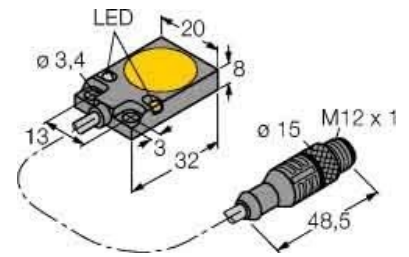

## Inductive proximity switch 20 mm 8 mm 32 mm 1600801

### Allgemeine Informationen

Products_Model	ET0717672
EAN	4047101000801
Producer	Turck
Producer-Model	1600801
Producer-Typ	Bi5-Q08-AP6 #1600801
min. Order	
Class	Induktiver Näherungsschalter

### Technische Informationen

Breite des Sensors	20mm
Höhe des Sensors	8mm
Länge des Sensors	32mm
Mechanische Einbaubedingung für Sensor	
Schaltabstand	5mm
Ausführung des Schaltausgangs	
Ausführung des elektrischen Ar	
Gehäusebauform	
Bemessungssteuerspeisespann	10...30V
Spannungsart	
Werkstoff des Gehäuses	

[Inductive proximity switch 20 mm 8 mm 32 mm 1600801 online kaufen](#)