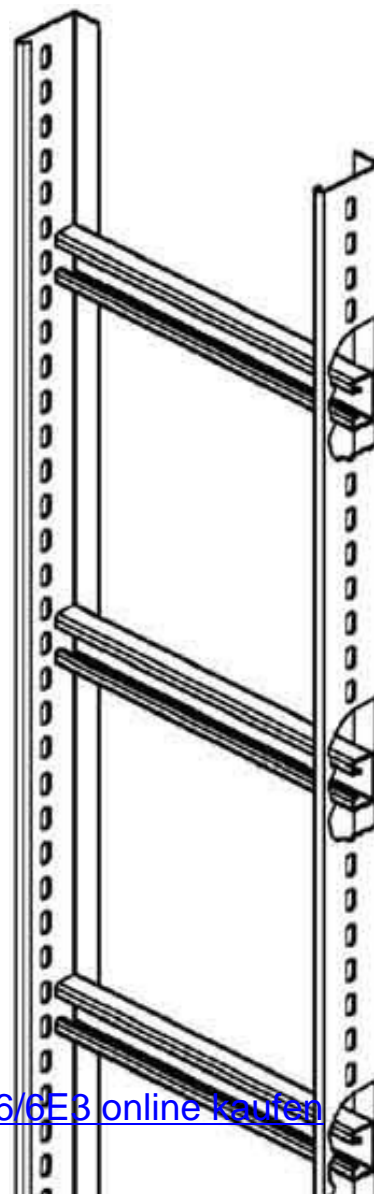

Vertical cable ladder 60 mm 300 mm 6000 mm STM 60.306/6E3

Allgemeine Informationen

Products_Model	ET5401824
EAN	4013339906710
Producer	Niadax
Producer-Model	STM 60.306/6 E3
Producer-Typ	STM 60.306/6 E3
min. Order	
Class	Steigetrasse

Technische Informationen

Steigetrassenhöhe	60mm
Steigetrassenbreite	300mm
Länge	6000mm
Seitenlochung	
Sprossenabstand	600mm
Ausführung der Sprosse	
Ausführung der Seitenwand	
Werkstoff	
Rostfreier Stahl, gebeizt	
Werkstoffgüte	
Oberfläche	
Farbe	

[Vertical cable ladder 60 mm 300 mm 6000 mm STM 60.306/6E3 online kaufen](#)