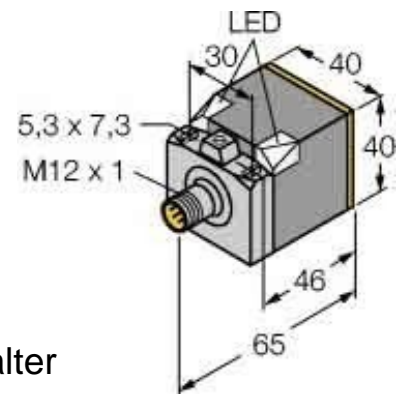

Inductive proximity switch 1568801

Allgemeine Informationen

Products_Model	ET0717647
EAN	4047101075298
Producer	Turck
Producer-Model	1568801
Producer-Typ	Bi15U-CK40VP4X2H1141
min. Order	
Class	Induktiver Näherungsschalter

Technische Informationen

[Inductive proximity switch 1568801 online kaufen](#)