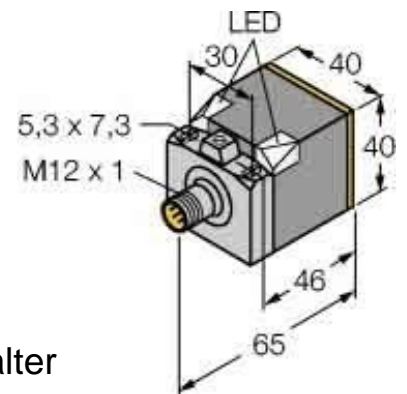

## Inductive proximity switch 1568801

### Allgemeine Informationen

Products_Model	ET0717647
EAN	4047101075298
Producer	Turck
Producer-Model	1568801
Producer-Typ	Bi15U-CK40VP4X2H1141
min. Order	
Class	Induktiver Näherungsschalter