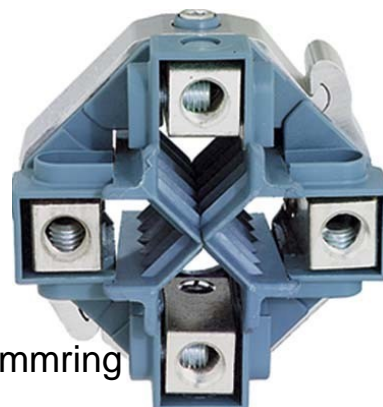

## Cable branch screw clamp ring 70 mm<sup>2</sup> 6 mm<sup>2</sup> 4 SKR1204

### Allgemeine Informationen

Products_Model	ET0306405
EAN	4012078069335
Producer	Klauke
Producer-Model	SKR1204
Producer-Typ	SKR1204
min. Order	
Class	Kabelabzweig-Schraubklemmring

### Technische Informationen

Anzahl der Leiter pro Kabel	
Nennquerschnitt Hauptleiter, SE70...120mm <sup>2</sup>	
Nennquerschnitt Hauptleiter, SM 70...95mm <sup>2</sup>	
Nennquerschnitt Abzweigleiter, SE.50mm <sup>2</sup>	
Nennquerschnitt Abzweigleiter, 6...50mm <sup>2</sup>	
Nennquerschnitt Abzweigleiter, SM35mm <sup>2</sup>	
Nennquerschnitt Abzweigleiter, 6...35mm <sup>2</sup>	
Montage unter Spannung möglich	
Länge	90mm
Breite	50mm
Durchmesser	93mm

[Cable branch screw clamp ring 70 mm<sup>2</sup> 6 mm<sup>2</sup> 4 SKR1204 online kaufen](#)