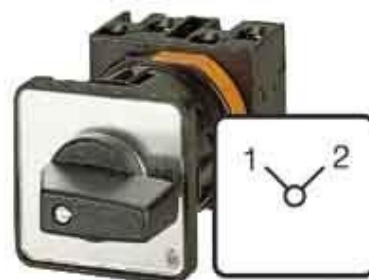

Off-load switch Reverser 1 095799

Allgemeine Informationen

Products_Model	ET0713230
EAN	4015080957997
Producer	Eaton (Moeller)
Producer-Model	095799
Producer-Typ	T0-1-8220/EZ
min. Order	
Class	Lastschalter

Technische Informationen

Ausführung	
Polzahl	
Mit Nullstellung	
Bemessungsdauerstrom I _u	20A
Bemessungsbetriebsleistung b _e	1.3kW
Schutzart (IP), frontseitig	
Geeignet für Bodenbefestigung	
Geeignet für Frontbefestigung	
Geeignet für Verteilereinbau	
Geeignet für Zwischenbau	
Ausführung des Betätigungsele	
Anschlussart Hauptstromkreis	

[Off-load switch Reverser 1 095799 online kaufen](#)