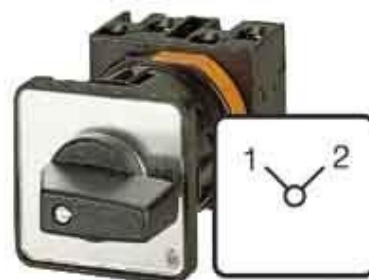

## Off-load switch Reverser 1 095799

### Allgemeine Informationen

Products_Model	ET0713230
EAN	4015080957997
Producer	Eaton (Moeller)
Producer-Model	095799
Producer-Typ	T0-1-8220/EZ
min. Order	
Class	Lastschalter

### Technische Informationen

Ausführung	
Polzahl	
Mit Nullstellung	
Bemessungsdauerstrom I <sub>u</sub>	20A
Bemessungsbetriebsleistung b <sub>e</sub>	1.3kW
Schutzart (IP), frontseitig	
Geeignet für Bodenbefestigung	
Geeignet für Frontbefestigung	
Geeignet für Verteilereinbau	
Geeignet für Zwischenbau	
Ausführung des Betätigungsele	
Anschlussart Hauptstromkreis	

[Off-load switch Reverser 1 095799 online kaufen](#)