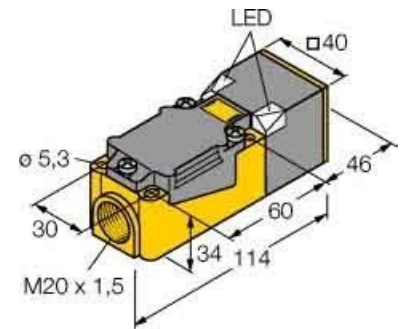

## Inductive proximity switch 1538303

### Allgemeine Informationen

Products_Model	ET6306451
EAN	4047101073348
Producer	Turck
Producer-Model	1538303
Producer-Typ	NI50U-CP40-VP4X2
min. Order	
Class	Induktiver Näherungsschalter