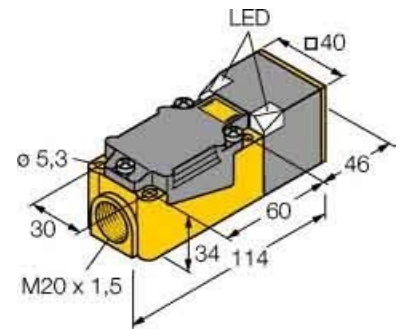

## Inductive proximity switch 1538303

### Allgemeine Informationen

Products_Model	ET6306451
EAN	4047101073348
Producer	Turck
Producer-Model	1538303
Producer-Typ	NI50U-CP40-VP4X2
min. Order	
Class	Induktiver Näherungsschalter