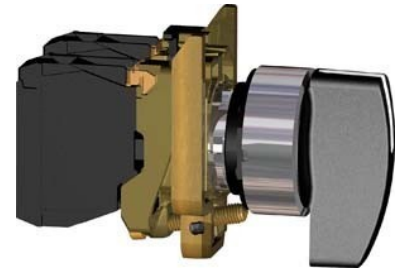

## Selector switch, complete 2 Long turning handle XB4BJ21

### Allgemeine Informationen

Products_Model	ET0736296
EAN	3389110887082
Producer	Schneider Electric
Producer-Model	XB4BJ21
Producer-Typ	XB4BJ21
min. Order	
Class	Wahlschalter, Komplettgerät

### Technische Informationen

Anzahl der Schaltstellungen	
Ausführung des Betätigungselements	
Beleuchtbar	
Mit Leuchtmittel	
Farbe des Knopfes	
Lochdurchmesser	22.5mm
Schaltfunktion verrastend	
Tastend	
Schutzart (IP)	
Anzahl der Kontakte als Schließer	
Anzahl der Kontakte als Öffner	
Anzahl der Kontakte als Wechsler	
Ausführung des elektrischen Ar	
Mit Frontring	
Werkstoff des Frontrings	
Farbe Frontring	

[Selector switch, complete 2 Long turning handle XB4BJ21 online kaufen](#)