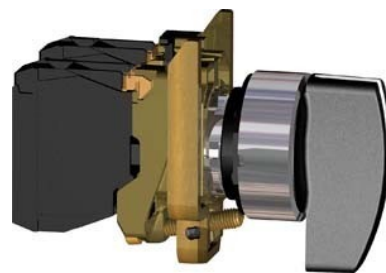

Selector switch, complete 2 Long turning handle XB4BJ21

Allgemeine Informationen

Products_Model	ET0736296
EAN	3389110887082
Producer	Schneider Electric
Producer-Model	XB4BJ21
Producer-Typ	XB4BJ21
min. Order	
Class	Wahlschalter, Komplettgerät

Technische Informationen

Anzahl der Schaltstellungen	
Ausführung des Betätigungselements	
Beleuchtbar	
Mit Leuchtmittel	
Farbe des Knopfes	
Lochdurchmesser	22.5mm
Schaltfunktion verrastend	
Tastend	
Schutzart (IP)	
Anzahl der Kontakte als Schließer	
Anzahl der Kontakte als Öffner	
Anzahl der Kontakte als Wechsler	
Ausführung des elektrischen Ar	
Mit Frontring	
Werkstoff des Frontrings	
Farbe Frontring	

[Selector switch, complete 2 Long turning handle XB4BJ21 online kaufen](#)