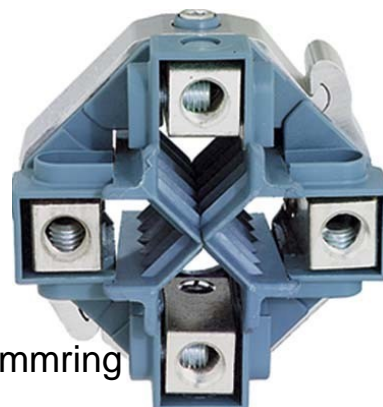

Cable branch screw clamp ring 70 mm² 6 mm² 4 SKR1504

Allgemeine Informationen

Products_Model	ET0306407
EAN	4012078069342
Producer	Klauke
Producer-Model	SKR1504
Producer-Typ	SKR1504
min. Order	
Class	Kabelabzweig-Schraubklemmring

Technische Informationen

Anzahl der Leiter pro Kabel	
Nennquerschnitt Hauptleiter, SE70...150mm ²	
Nennquerschnitt Hauptleiter, SM70...120mm ²	
Nennquerschnitt Abzweigleiter, SE.95mm ²	
Nennquerschnitt Abzweigleiter, 6...95mm ²	
Nennquerschnitt Abzweigleiter, SM70mm ²	
Nennquerschnitt Abzweigleiter, 6...70mm ²	
Montage unter Spannung möglich	
Länge	107mm
Breite	46mm
Durchmesser	110mm

[Cable branch screw clamp ring 70 mm² 6 mm² 4 SKR1504 online kaufen](#)