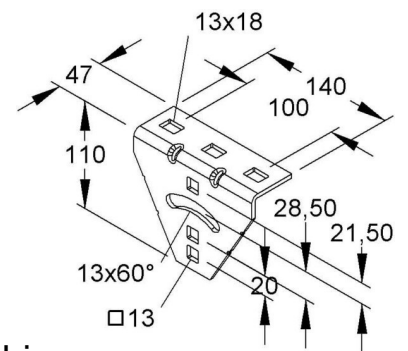

## Coupler for support/profile rail C-profile Angle AWG 110/140

### Allgemeine Informationen

Products_Model	ET5402264
EAN	4013339891801
Producer	Niadax
Producer-Model	AWG 110/140
Producer-Typ	AWG 110/140
min. Order	
Class	Verbinder für Stiel/Profilschiene