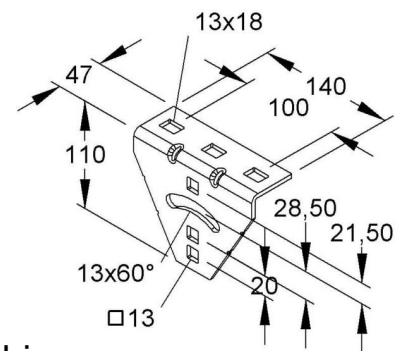

Coupler for support/profile rail C-profile Angle AWG 110/140

Allgemeine Informationen

Products_Model	ET5402264
EAN	4013339891801
Producer	Niadax
Producer-Model	AWG 110/140
Producer-Typ	AWG 110/140
min. Order	
Class	Verbinder für Stiel/Profilschiene

Technische Informationen

Geeignet für

Ausführung

Mit Schraubzubehör

Werkstoff

Rostfreier Stahl, gebeizt

Werkstoffgüte

Oberfläche

[Coupler for support/profile rail C-profile Angle AWG 110/140 online kaufen](#)