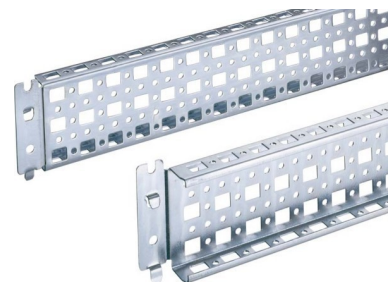

Profile (switchgear cabinet) Steel 8612100

Allgemeine Informationen

Products_Model	ET0680878
EAN	4028177212114
Producer	Rittal
Producer-Model	8612100
Producer-Typ	TS 8612.100(VE4)
min. Order	
Class	Profil (Schaltschrank)

Technische Informationen

Werkstoff	
Ausführung der Oberfläche	
Länge	1000mm
Montageart	
Profilhöhe der Tragschiene	17mm

[Profile \(switchgear cabinet\) Steel 8612100 online kaufen](#)