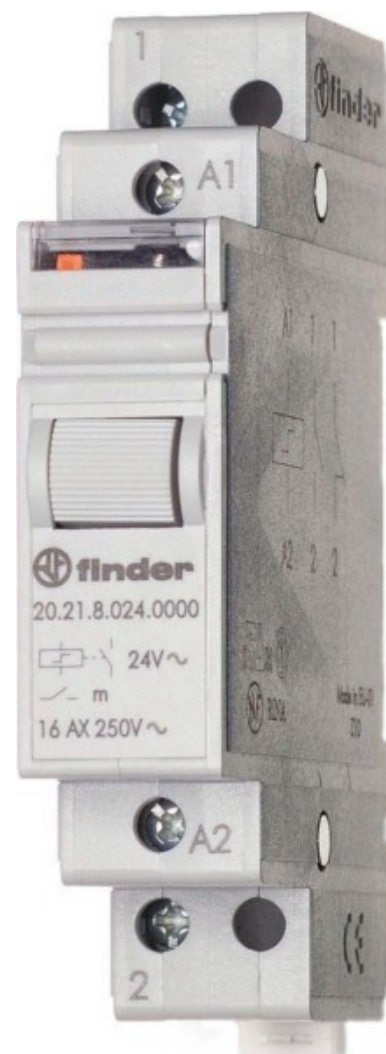

Latching relay Mechanical switch DIN rail 1 202190244000

Allgemeine Informationen

Products_Model	ET5702856
EAN	8012823266695
Producer	Finder
Producer-Model	202190244000
Producer-Typ	20.21.9.024.4000
min. Order	
Class	Stromstoßschalter

Technische Informationen

Funktion	
Montageart	
Breite in Teilungseinheiten	
Einbautiefe	58.4mm
Anzahl der Schließer	
Anzahl der Öffner	
Anzahl der Wechsler	
Steuerspannung 1	24...24V
Steuerspannungsart 1	
Frequenz der Steuerspannung	150...60Hz
Bemessungsschaltstrom	16A
Versorgungsspannung	24...24V
Spannungsart der Versorgungs:	
Max. Glühlampenlast	2000W
Max. Leuchtstofflampenlast	1000VA
Max. Leuchtstofflampenlast (Drehstrom)	1000VA
Max. Leuchtstofflampenlast (pa)	750VA
Max. Schaltstrom (cos phi = 0,6)	12A
Handbedienung möglich	