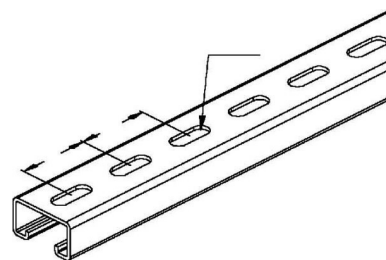

Support/Profile rail 300 mm 48 mm 26 mm 2991/300 FL

Allgemeine Informationen

Products_Model	ET0412811
EAN	4013339193806
Producer	Niedax
Producer-Model	2991/300 FL
Producer-Typ	2991/300 FL
min. Order	
Class	Stiel/Profilschiene

Technische Informationen

Länge	300mm
Breite	48mm
Höhe	26mm
Schlitzbreite	22mm
Materialstärke	2.5mm
Profilform	
Ausführung	
Art der Lochung	
Lochbreite	11.5mm
Mit Zahnung	
Abbrechbar	
Geeignet für Funktionserhalt	
Werkstoff	
Werkstoffgüte	
Oberfläche	
Farbe	

[Support/Profile rail 300 mm 48 mm 26 mm 2991/300 FL online kaufen](#)