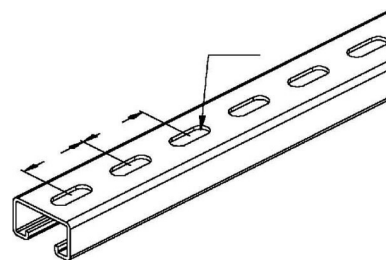

## Support/Profile rail 300 mm 48 mm 26 mm 2991/300 FL

### Allgemeine Informationen

Products_Model	ET0412811
EAN	4013339193806
Producer	Niedax
Producer-Model	2991/300 FL
Producer-Typ	2991/300 FL
min. Order	
Class	Stiel/Profilschiene

### Technische Informationen

Länge	300mm
Breite	48mm
Höhe	26mm
Schlitzbreite	22mm
Materialstärke	2.5mm
Profilform	
Ausführung	
Art der Lochung	
Lochbreite	11.5mm
Mit Zahnung	
Abbrechbar	
Geeignet für Funktionserhalt	
Werkstoff	
Werkstoffgüte	
Oberfläche	
Farbe	