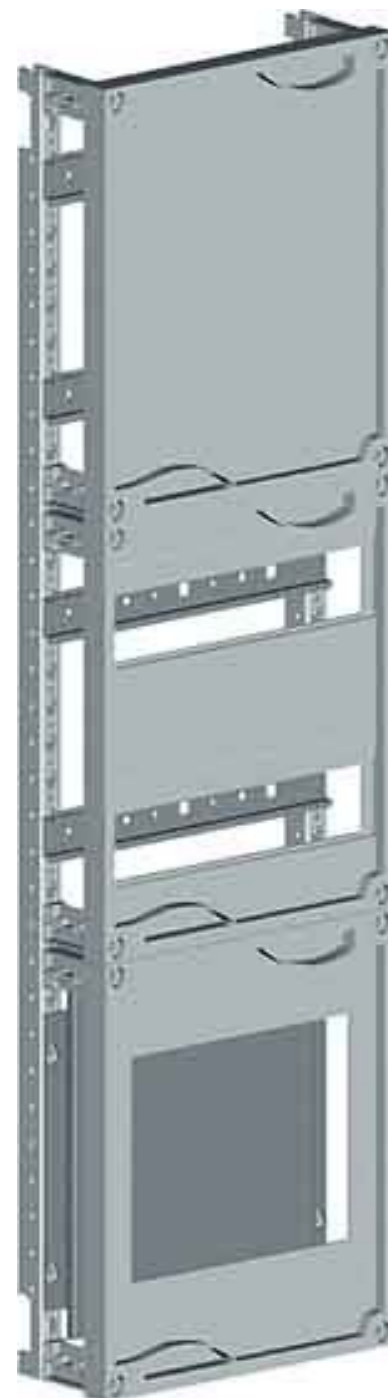

Meter panel 2-story 2 8GS20166

Allgemeine Informationen

Products_Model	ET0603822
EAN	4001869282893
Producer	Siemens Indus.Sector
Producer-Model	8GS20166
Producer-Typ	8GS2016-6
min. Order	
Class	Zählerfeld

Technische Informationen

Mit Verdrahtung	
Ausführung	
Anzahl der Zählerplätze	
Anzahl der TSG-Plätze	
Unterer Anschlussraum	
Anzahl der Verteilerreihen	
Breite	250mm
Höhe	1250mm
Breite in Teilungseinheiten	
Ausführung Deckel	
Mit Montageplatte	

[Meter panel 2-story 2 8GS20166 online kaufen](#)