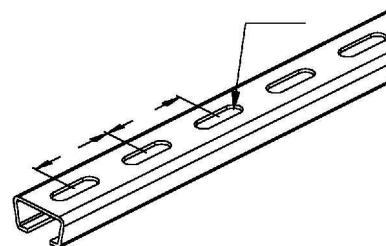

Support/Profile rail 2000 mm 35 mm 18 mm 2980/2 FL

Allgemeine Informationen

Products_Model	ET0422088
EAN	4013339042203
Producer	Niadax
Producer-Model	2980/2 FL
Producer-Typ	2980/2 FL
min. Order	
Class	Stiel/Profilschiene

Technische Informationen

Länge	2000mm
Breite	35mm
Höhe	18mm
Schlitzbreite	16mm
Materialstärke	2mm
Profilform	
Ausführung	
Art der Lochung	
Lochbreite	9mm
Mit Zahnung	
Abbrechbar	
Geeignet für Funktionserhalt	
Werkstoff	
Werkstoffgüte	
Oberfläche	
Farbe	

[Support/Profile rail 2000 mm 35 mm 18 mm 2980/2 FL online kaufen](#)