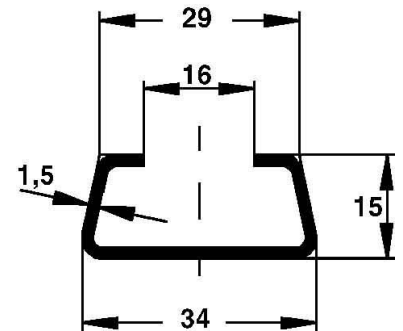

Support/Profile rail 2000 mm 34 mm 15 mm 2975/2 BO

Allgemeine Informationen

Products_Model	ET0422145
EAN	4013339040209
Producer	Niadax
Producer-Model	2975/2 BO
Producer-Typ	2975/2 BO
min. Order	
Class	Stiel/Profilschiene

Technische Informationen

Länge	2000mm
Breite	34mm
Höhe	15mm
Schlitzbreite	16mm
Materialstärke	1.5mm
Profilform	
Ausführung	
Art der Lochung	
Mit Zahnung	
Abbrechbar	
Geeignet für Funktionserhalt	
Werkstoff	
Werkstoffgüte	
Oberfläche	
Farbe	

[Support/Profile rail 2000 mm 34 mm 15 mm 2975/2 BO online kaufen](#)