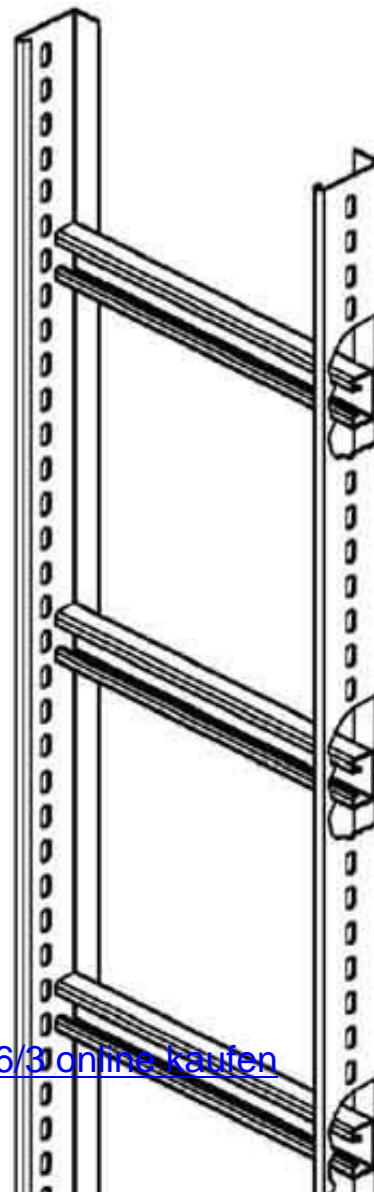

## Vertical cable ladder 60 mm 600 mm 3000 mm STM 60.606/3

### Allgemeine Informationen

Products_Model	ET5401844
EAN	4013339873388
Producer	Niadax
Producer-Model	STM 60.606/3
Producer-Typ	STM 60.606/3
min. Order	
Class	Steigetrasse

### Technische Informationen

Steigetrassenhöhe	60mm
Steigetrassenbreite	600mm
Länge	3000mm
Seitenlochung	
Sprossenabstand	600mm
Ausführung der Sprosse	
Ausführung der Seitenwand	
Werkstoff	
Rostfreier Stahl, gebeizt	
Oberfläche	
Farbe	