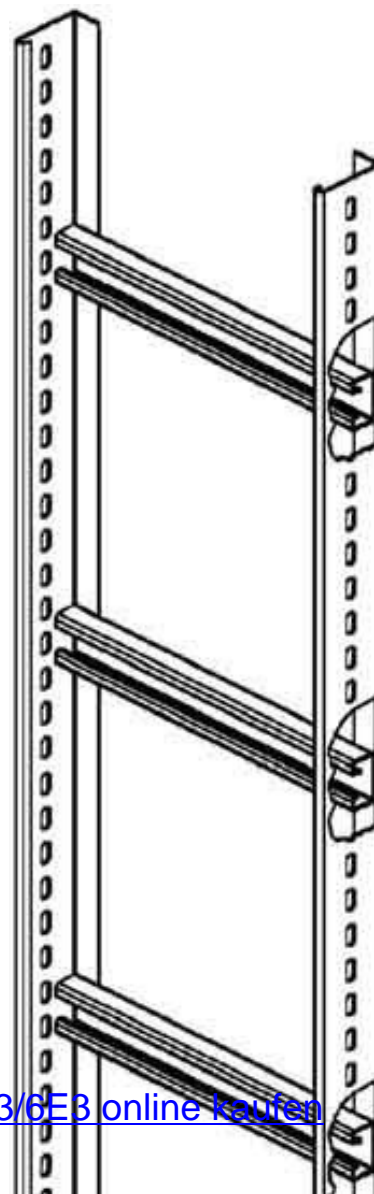

Vertical cable ladder 60 mm 600 mm 6000 mm STM 60.603/6E3

Allgemeine Informationen

| | |
|----------------|-----------------|
| Products_Model | ET5401843 |
| EAN | 4013339906697 |
| Producer | Niadax |
| Producer-Model | STM 60.603/6 E3 |
| Producer-Typ | STM 60.603/6 E3 |
| min. Order | |
| Class | Steigetrasse |

Technische Informationen

| | |
|---------------------------|--------|
| Steigetrassenhöhe | 60mm |
| Steigetrassenbreite | 600mm |
| Länge | 6000mm |
| Seitenlochung | |
| Sprossenabstand | 300mm |
| Ausführung der Sprosse | |
| Ausführung der Seitenwand | |
| Werkstoff | |
| Rostfreier Stahl, gebeizt | |
| Werkstoffgüte | |
| Oberfläche | |
| Farbe | |

[Vertical cable ladder 60 mm 600 mm 6000 mm STM 60.603/6E3 online kaufen](#)