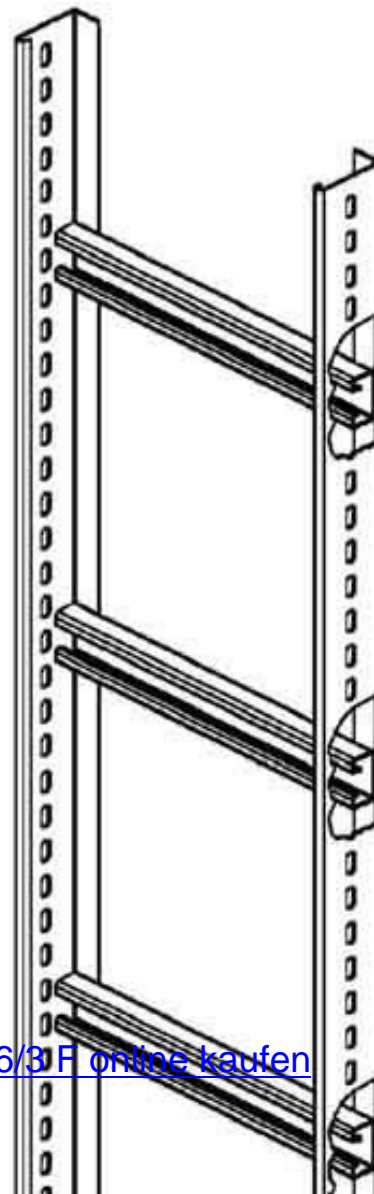

Vertical cable ladder 60 mm 300 mm 3000 mm STM 60.306/3 F

Allgemeine Informationen

Products_Model	ET5401822
EAN	4013339916382
Producer	Niadax
Producer-Model	STM 60.306/3 F
Producer-Typ	STM 60.306/3 F
min. Order	
Class	Steigetrasse

Technische Informationen

Steigetrassenhöhe	60mm
Steigetrassenbreite	300mm
Länge	3000mm
Seitenlochung	
Sprossenabstand	600mm
Ausführung der Sprosse	
Ausführung der Seitenwand	
Werkstoff	
Rostfreier Stahl, gebeizt	
Oberfläche	
Farbe	

[Vertical cable ladder 60 mm 300 mm 3000 mm STM 60.306/3 F online kaufen](#)