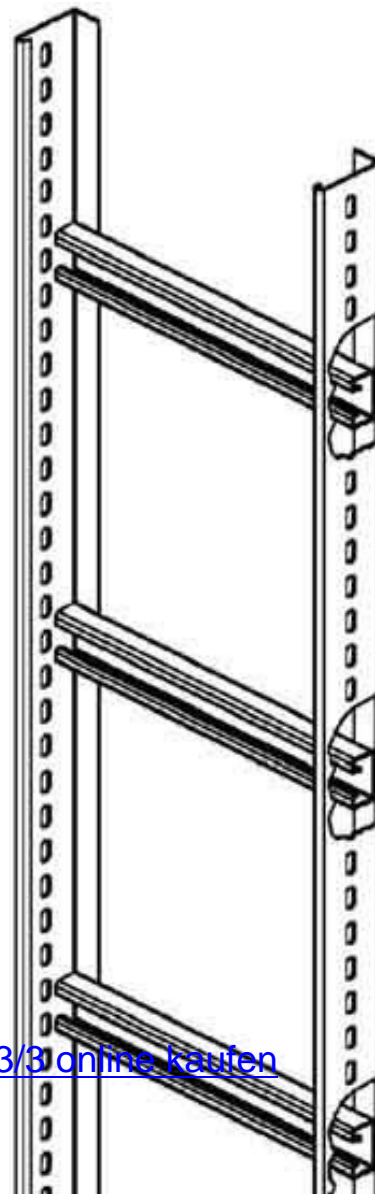

Vertical cable ladder 60 mm 600 mm 3000 mm STM 60.603/3

Allgemeine Informationen

Products_Model	ET5401840
EAN	4013339886487
Producer	Niadax
Producer-Model	STM 60.603/3
Producer-Typ	STM 60.603/3
min. Order	
Class	Steigetrasse

Technische Informationen

Steigetrassenhöhe	60mm
Steigetrassenbreite	600mm
Länge	3000mm
Seitenlochung	
Sprossenabstand	300mm
Ausführung der Sprosse	
Ausführung der Seitenwand	
Werkstoff	
Rostfreier Stahl, gebeizt	
Oberfläche	
Farbe	

[Vertical cable ladder 60 mm 600 mm 3000 mm STM 60.603/3 online kaufen](#)