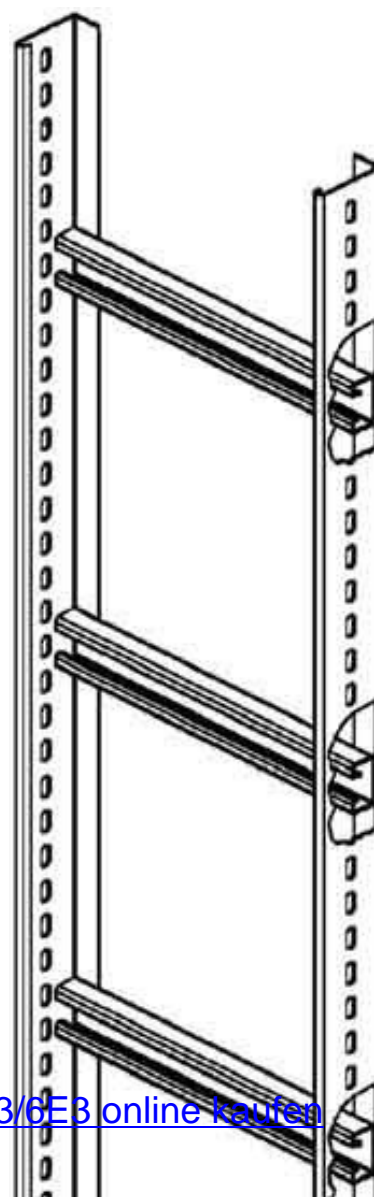

## Vertical cable ladder 60 mm 500 mm 6000 mm STM 60.503/6E3

### Allgemeine Informationen

Products_Model	ET5401835
EAN	4013339906680
Producer	Niadax
Producer-Model	STM 60.503/6 E3
Producer-Typ	STM 60.503/6 E3
min. Order	
Class	Steigetrasse

### Technische Informationen

Steigetrassenhöhe	60mm
Steigetrassenbreite	500mm
Länge	6000mm
Seitenlochung	
Sprossenabstand	300mm
Ausführung der Sprosse	
Ausführung der Seitenwand	
Werkstoff	
Rostfreier Stahl, gebeizt	
Werkstoffgüte	
Oberfläche	
Farbe	