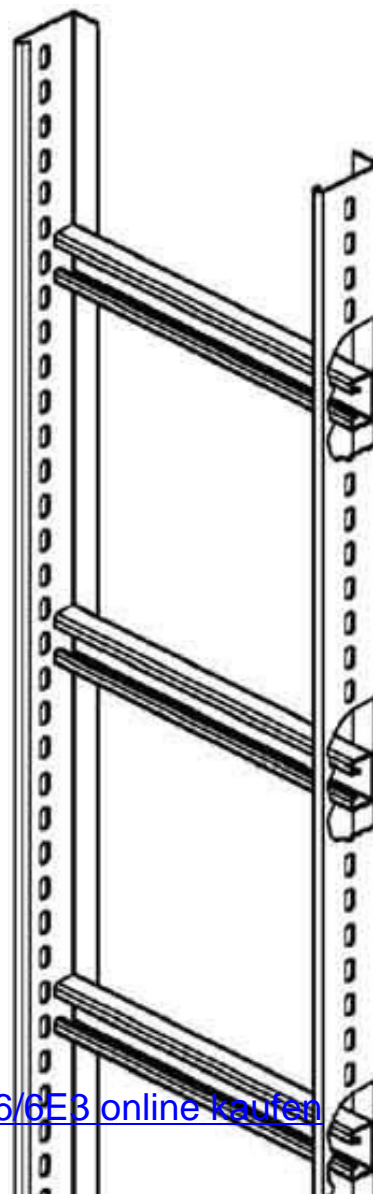

Vertical cable ladder 60 mm 400 mm 6000 mm STM 60.406/6E3

Allgemeine Informationen

Products_Model	ET5401831
EAN	4013339906727
Producer	Niadax
Producer-Model	STM 60.406/6 E3
Producer-Typ	STM 60.406/6 E3
min. Order	
Class	Steigetrasse

Technische Informationen

Steigetrassenhöhe	60mm
Steigetrassenbreite	400mm
Länge	6000mm
Seitenlochung	
Sprossenabstand	600mm
Ausführung der Sprosse	
Ausführung der Seitenwand	
Werkstoff	
Rostfreier Stahl, gebeizt	
Werkstoffgüte	
Oberfläche	
Farbe	

[Vertical cable ladder 60 mm 400 mm 6000 mm STM 60.406/6E3 online kaufen](#)