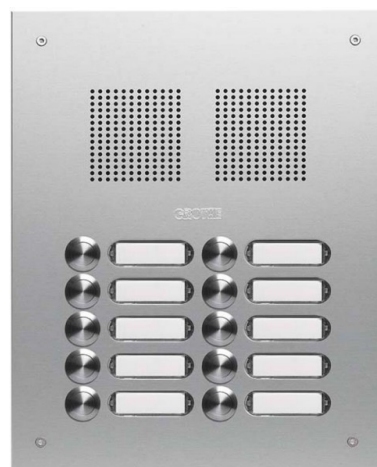

## Doorbell panel 10 Aluminium Aluminium 78725

### Allgemeine Informationen

Products_Model	ET7101473
EAN	4011459787257
Producer	Grothe
Producer-Model	78725
Producer-Typ	TS 787 2-5
min. Order	
Class	Klingeltableau

### Technische Informationen

Anzahl der Klingeltasten
Werkstoff der Klingeltasten
Werkstoff
Montageart
Farbe
Videoerweiterung möglich

[Doorbell panel 10 Aluminium Aluminium 78725 online kaufen](#)