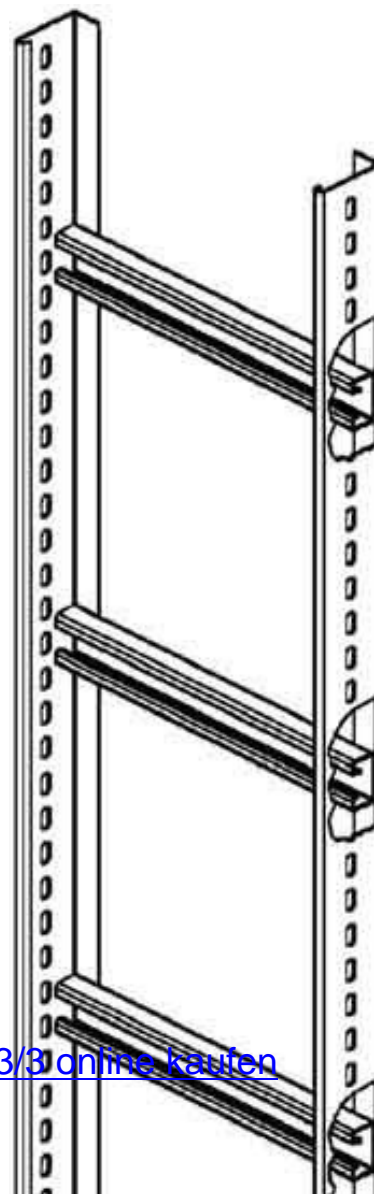

## Vertical cable ladder 60 mm 400 mm 3000 mm STM 60.403/3

### Allgemeine Informationen

Products_Model	ET5401825
EAN	4013339886449
Producer	Niadax
Producer-Model	STM 60.403/3
Producer-Typ	STM 60.403/3
min. Order	
Class	Steigetrasse

### Technische Informationen

Steigetrassenhöhe	60mm
Steigetrassenbreite	400mm
Länge	3000mm
Seitenlochung	
Sprossenabstand	300mm
Ausführung der Sprosse	
Ausführung der Seitenwand	
Werkstoff	
Rostfreier Stahl, gebeizt	
Oberfläche	
Farbe	

[Vertical cable ladder 60 mm 400 mm 3000 mm STM 60.403/3 online kaufen](#)