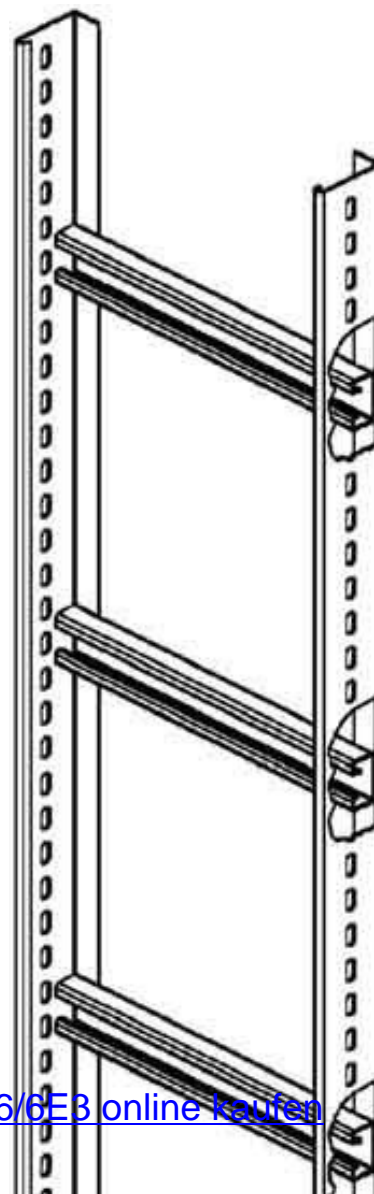

Vertical cable ladder 60 mm 600 mm 6000 mm STM 60.606/6E3

Allgemeine Informationen

Products_Model	ET5401847
EAN	4013339906741
Producer	Niadax
Producer-Model	STM 60.606/6 E3
Producer-Typ	STM 60.606/6 E3
min. Order	
Class	Steigetrasse

Technische Informationen

Steigetrassenhöhe	60mm
Steigetrassenbreite	600mm
Länge	6000mm
Seitenlochung	
Sprossenabstand	600mm
Ausführung der Sprosse	
Ausführung der Seitenwand	
Werkstoff	
Rostfreier Stahl, gebeizt	
Werkstoffgüte	
Oberfläche	
Farbe	

[Vertical cable ladder 60 mm 600 mm 6000 mm STM 60.606/6E3 online kaufen](#)