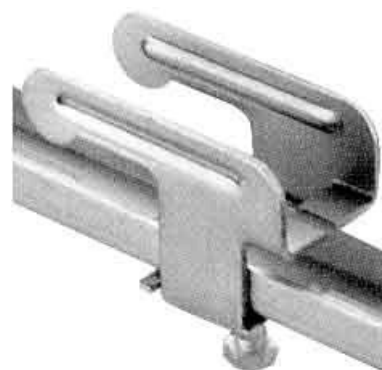

Support/Profile rail 400 mm 65 mm 25 mm 570350

Allgemeine Informationen

Products_Model	ET0438314
EAN	3479775703503
Producer	Erico
Producer-Model	570350
Producer-Typ	2006
min. Order	
Class	Stiel/Profilschiene

Technische Informationen

Länge	400mm
Breite	65mm
Höhe	25mm
Profilform	
Ausführung	
Art der Lochung	
Lochbreite	8.5mm
Mit Zahnung	
Werkstoff	
Werkstoffgüte	
Oberfläche	

[Support/Profile rail 400 mm 65 mm 25 mm 570350 online kaufen](#)