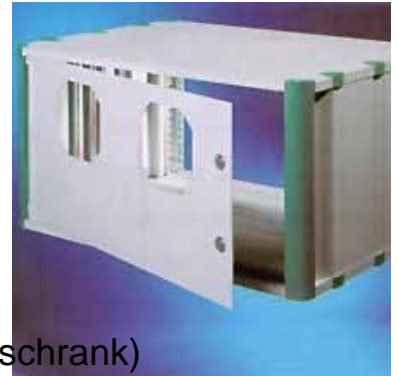

Door/operating panel (switchgear cabinet) 3751130

Allgemeine Informationen

Products_Model	ET0617884
EAN	4250558931530
Producer	Heitec
Producer-Model	3751130
Producer-Typ	RC 3751.130
min. Order	
Class	Tür/Bedientableau (Schaltschrank)

Technische Informationen

Ausführung als Sichttür	
Breite	492mm
Höhe	311.5mm
EMV-Ausführung	
Werkstoff	

[Door/operating panel \(switchgear cabinet\) 3751130 online kaufen](#)