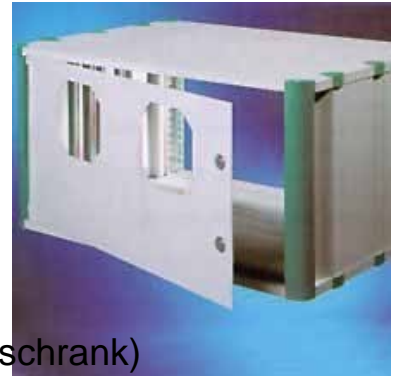

## Door/operating panel (switchgear cabinet) 3751130

### Allgemeine Informationen

Products_Model	ET0617884
EAN	4250558931530
Producer	Heitec
Producer-Model	3751130
Producer-Typ	RC 3751.130
min. Order	
Class	Tür/Bedientableau (Schaltschrank)

### Technische Informationen

Ausführung als Sichttür	
Breite	492mm
Höhe	311.5mm
EMV-Ausführung	
Werkstoff	

[Door/operating panel \(switchgear cabinet\) 3751130 online kaufen](#)