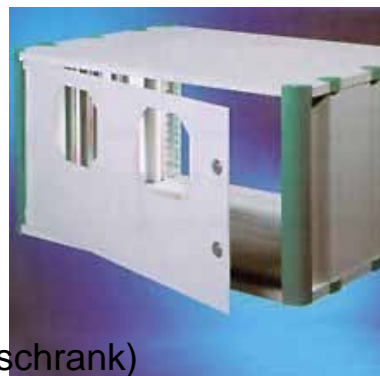

Door/operating panel (switchgear cabinet) 3751110

Allgemeine Informationen

Products_Model	ET0617882
EAN	4250558931516
Producer	Heitec
Producer-Model	3751110
Producer-Typ	RC 3751.110
min. Order	
Class	Tür/Bedientableau (Schaltschrank)

Technische Informationen

Ausführung als Sichttür

Breite 492mm

Höhe 178mm

EMV-Ausführung

Werkstoff

[Door/operating panel \(switchgear cabinet\) 3751110 online kaufen](#)