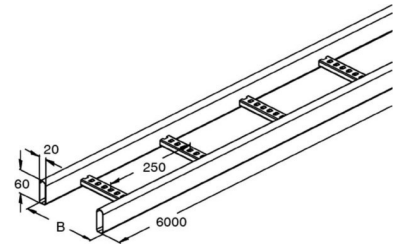

Cable ladder/wide span cable ladder KRC 60.125 F

Allgemeine Informationen

Products_Model	ET5400722
EAN	4013339846900
Producer	Niedax
Producer-Model	KRC 60.125 F
Producer-Typ	KRC 60.125 F
min. Order	
Class	Kabelleiter/Weitspannkabelleiter

Technische Informationen

Ausführung des Seitenholms

Seitenlochung

Ausführung der Sprosse

Höhe	60mm
Breite	100mm
Länge	6000mm
Sprossenmittenabstand	250mm

Werkstoff

Rostfreier Stahl, gebeizt

Oberfläche

Farbe

[Cable ladder/wide span cable ladder KRC 60.125 F online kaufen](#)