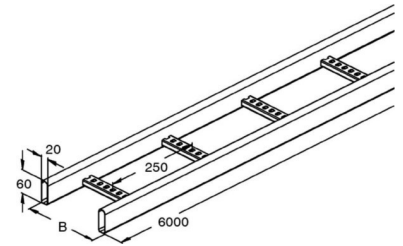

## Cable ladder/wide span cable ladder KRC 60.525 F

### Allgemeine Informationen

Products_Model	ET5400726
EAN	4013339846948
Producer	Niadax
Producer-Model	KRC 60.525 F
Producer-Typ	KRC 60.525 F
min. Order	
Class	Kabelleiter/Weitspannkabelleiter

### Technische Informationen

Ausführung des Seitenholms

Seitenlochung

Ausführung der Sprosse

Höhe	60mm
Breite	500mm
Länge	6000mm
Sprossenmittenabstand	250mm

Werkstoff

Rostfreier Stahl, gebeizt

Oberfläche