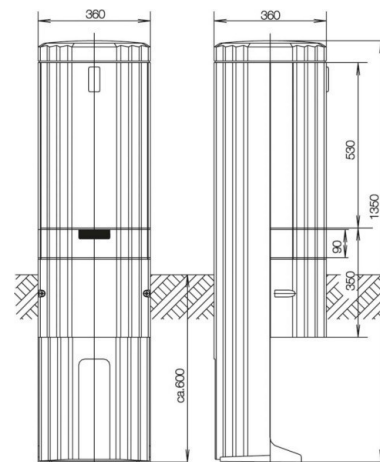

ABN Braun Freiluftsäule aus FB1BH3,H=1350mm SL135A

Allgemeine Informationen

Artikelnummer	ET5602322
EAN	4015153164277
Hersteller	ABN Braun
Hersteller-ArtNr	SL135A
Hersteller-Typ	SL135A
Verpackungseinheit	1 Stück
Artikelklasse	Zähler-Leergehäuse

Technische Informationen

Höhe	1350mm
Breite	360mm

ABN Braun Freiluftsäule aus FB1BH3,H=1350mm SL135A Höhe 1350mm, Breite 360mm, Säule mit Stecktür und Festplatzausschnitt für Steckdosenkombination

[ABN Braun Freiluftsäule aus FB1BH3,H=1350mm SL135A online kaufen](#)