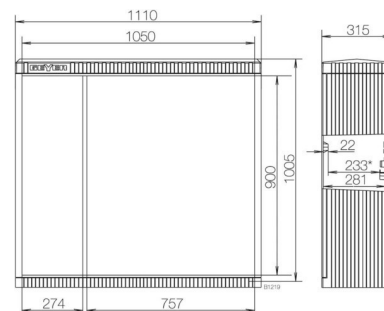

Empty cabinet 1005 mm 1110 mm 315 mm SL102V

Allgemeine Informationen

Products_Model	ET5602423
EAN	4015153178823
Producer	ABN Braun
Producer-Model	SL102V
Producer-Typ	SL102V
min. Order	
Class	Leergehäuse

Technische Informationen

Höhe	1005mm
Breite	1110mm
Tiefe	315mm
Einbautiefe	281mm
Anbaumöglichkeit	
Werkstoff des Gehäuses	
Oberfläche	
Mit Montageplatte	
Geeignet für Blitzschutz	

[Empty cabinet 1005 mm 1110 mm 315 mm SL102V online kaufen](#)