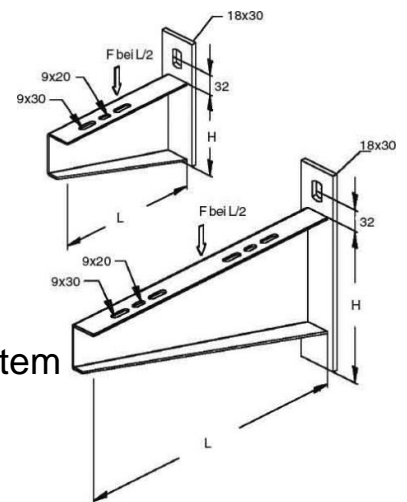

Bracket for cable support system 340 mm 283 mm KTASS 700

Allgemeine Informationen

Products_Model	ET5401245
EAN	4013339189267
Producer	Niadax
Producer-Model	KTASS 700
Producer-Typ	KTASS 700
min. Order	
Class	Ausleger für Kabeltragsystem

Technische Informationen

Länge	340mm
Höhe	283mm
Ausführung	
Winkel	90...90°
Werkstoff	
Rostfreier Stahl, gebeizt	
Werkstoffgüte	
Oberfläche	
Farbe	

[Bracket for cable support system 340 mm 283 mm KTASS 700 online kaufen](#)